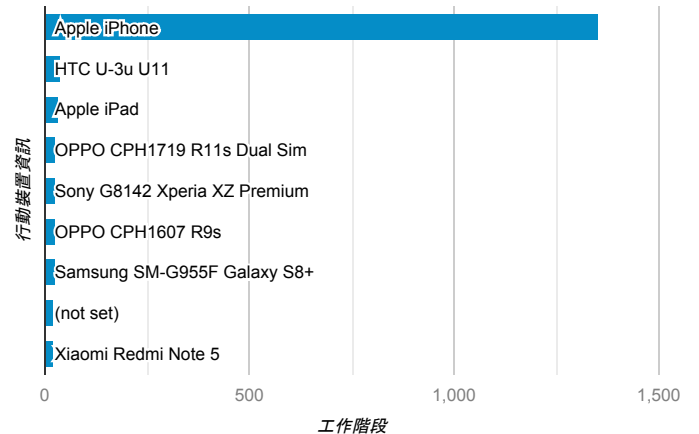

■ desktop ■ mobile ■ tablet

造訪地圖

造訪 (依瀏覽器分組)

造訪和新造訪率 (依行動裝置資訊分組)

造訪 (依語言分組)

語言 工作階段

zh-tw	5,407
en-us	400
zh-cn	103
en-gb	31
ja-jp	25
zh-hk	23
en	15
zh	7
ja	6
ko-kr	6