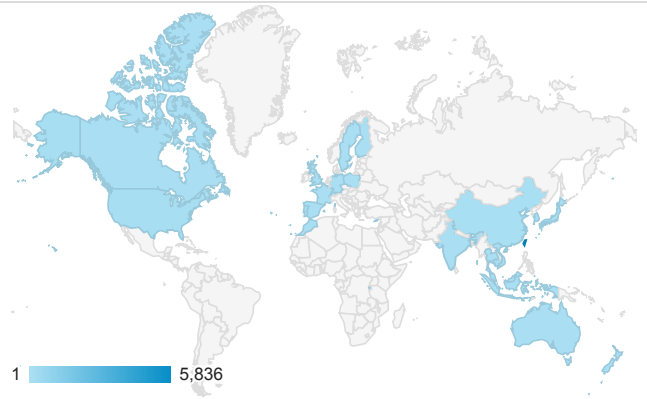

■ desktop ■ mobile ■ tablet

造訪地圖

造訪 (依瀏覽器分組)

造訪和新造訪率 (依行動裝置資訊分組)

造訪 (依語言分組)

語言 工作階段

zh-tw	5,407
en-us	400
zh-cn	103
en-gb	31
ja-jp	25
zh-hk	23
en	15
zh	7
ja	6
ko-kr	6