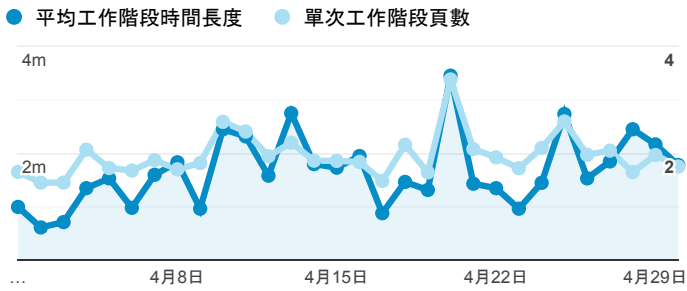

報表01_訪客

2019年4月1日 - 2019年4月30日

所有使用者
 100.00% 個工作階段

平均造訪停留時間和單次造訪頁數

跳出率和平均造訪停留時間

造訪和不重複訪客

造訪和新造訪

造訪 (依裝置類別分組)

■ desktop ■ mobile ■ tablet

造訪地圖

造訪 (依瀏覽器分組)

造訪和新造訪率 (依行動裝置資訊分組)

造訪 (依語言分組)

語言 工作階段

zh-tw	5,407
en-us	400
zh-cn	103
en-gb	31
ja-jp	25
zh-hk	23
en	15
zh	7
ja	6
ko-kr	6