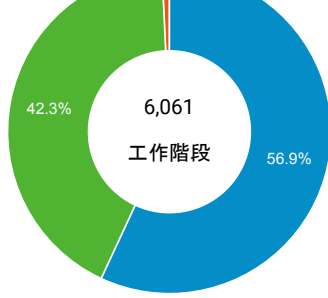

■ desktop ■ mobile ■ tablet

造訪地圖

造訪 (依瀏覽器分組)

造訪和新造訪率 (依行動裝置資訊分組)

造訪 (依語言分組)

語言 工作階段

zh-tw	5,407
en-us	400
zh-cn	103
en-gb	31
ja-jp	25
zh-hk	23
en	15
zh	7
ja	6
ko-kr	6