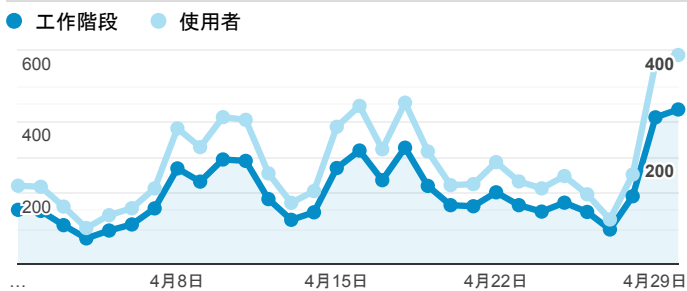

報表01_訪客

2019年4月1日 - 2019年4月30日

所有使用者
 100.00% 個工作階段

平均造訪停留時間和單次造訪頁數

跳出率和平均造訪停留時間

造訪和不重複訪客

造訪和新造訪

造訪 (依裝置類別分組)

■ desktop ■ mobile ■ tablet

造訪地圖

造訪 (依瀏覽器分組)

造訪和新造訪率 (依行動裝置資訊分組)

造訪 (依語言分組)

語言 工作階段

zh-tw	5,407
en-us	400
zh-cn	103
en-gb	31
ja-jp	25
zh-hk	23
en	15
zh	7
ja	6
ko-kr	6