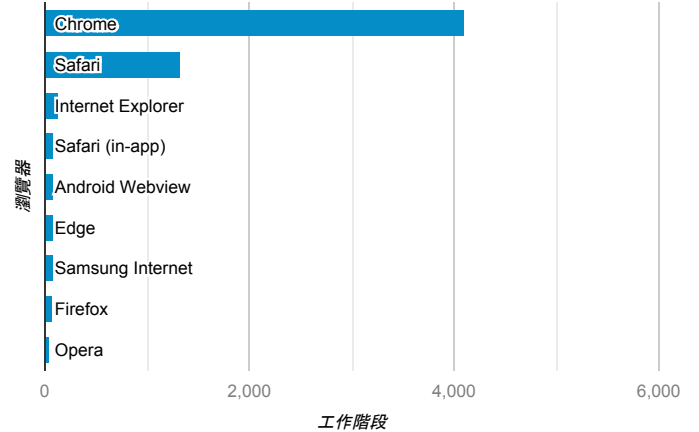

造訪 (依瀏覽器分組)