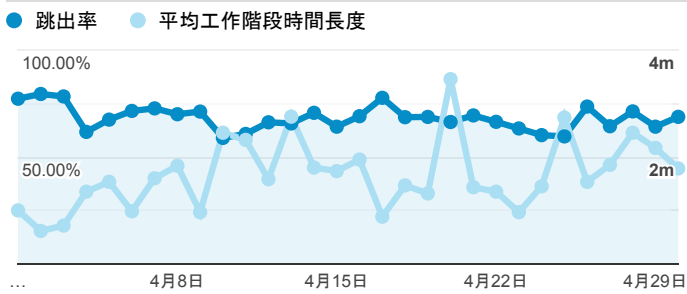

報表01_訪客

2019年4月1日 - 2019年4月30日

所有使用者
 100.00% 個工作階段

平均造訪停留時間和單次造訪頁數

跳出率和平均造訪停留時間

造訪和不重複訪客

造訪和新造訪

造訪 (依裝置類別分組)