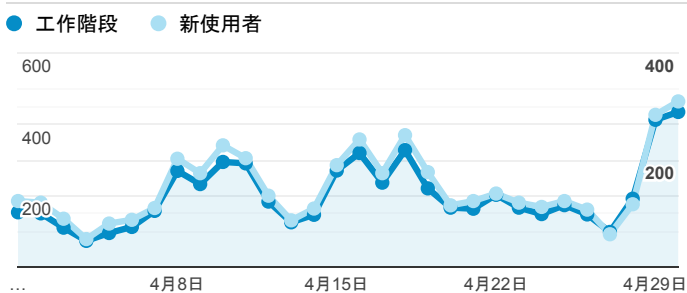

報表01_訪客

2019年4月1日 - 2019年4月30日

所有使用者
 100.00% 個工作階段

平均造訪停留時間和單次造訪頁數

跳出率和平均造訪停留時間

造訪和不重複訪客

造訪和新造訪

造訪 (依裝置類別分組)

■ desktop ■ mobile ■ tablet

造訪地圖

造訪 (依瀏覽器分組)

造訪和新造訪率 (依行動裝置資訊分組)

造訪 (依語言分組)

語言 工作階段

zh-tw	5,407
en-us	400
zh-cn	103
en-gb	31
ja-jp	25
zh-hk	23
en	15
zh	7
ja	6
ko-kr	6